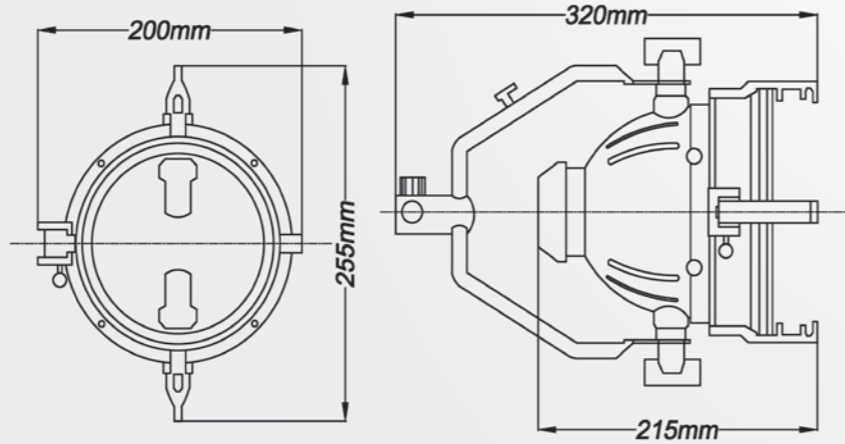

مدل: TFL-800P

تجهيزات جانبی:

- سه عدد لامپ ۸۰۰ وات
- یک عدد سافت باکس
- سه عدد قاب فیلتر
- سه عدد شیدر چهار درب
- سه عدد پایه پرژکتور
- یک عدد جعبه آکو مینیومی چرخ دار

مجموعه نور پرتابل بعثت برای کاربردهای خارج از استودیو طراحی شده است. بدنه پرژکتورها از مواد ترمو پلاستیک و ساختار داخلی آن از جنس آلومینیوم است که در مقابل گرما از مقاومت بالایی برخوردار است. بازتابه های پرژکتور نیز با استفاده از فناوری پیشرفته ساخته شده تا تابش نور یکنواخت نور را تضمین کند. شیدرها و قاب نگهدارنده فیلتر به گونه ای طراحی شده که امکان استفاده از انواع فیلترها برای تنظیم شدت و رنگ نور را فراهم می نماید. پایه نور بصورت پنوماتیک جمع می شود لذا از وارد شدن ضربه به پرژکتور جلوگیری کرده باعث افزایش عمر لامپ می شود. سافت باکس موجود در مجموعه امکان تبدیل یکی از پرژکتورها را به نور سافت فراهم می سازد.

پرژکتور پرتابل شرکت بعثت در دو مدل TFL-800PD و TFL-650PD نیز قابل ارائه میباشد.

مشخصات فنی

220 V	ولتاژ ورودی
800 W	توان
800 W (P2/13) - 3200°k	لامپ
R7S	پایه لامپ
28 Kg	وزن کل مجموعه