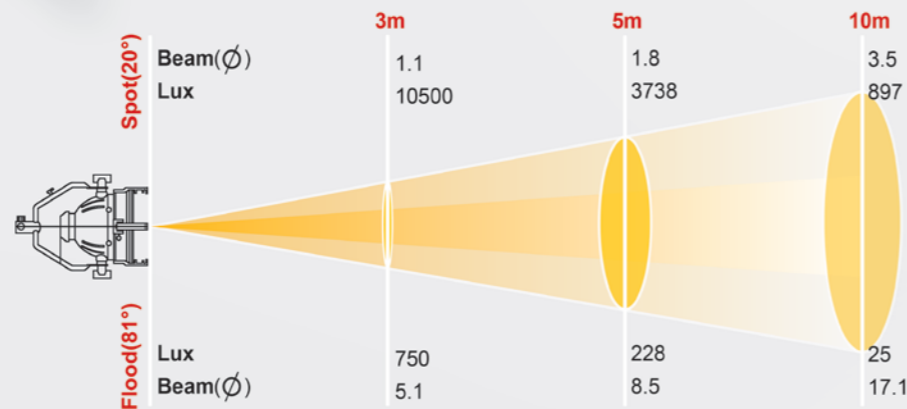

مدل: TFL-800P

تجهيزات جانبی:

- سه عدد لامپ ۸۰۰ وات
- یک عدد سافت باکس
- سه عدد قاب فیلتر
- سه عدد شیدر چهار درب
- سه عدد پایه پرژکتور
- یک عدد جعبه آکو مینیومی چرخ دار

مجموعه نور پرتابل بعثت برای کاربردهای خارج از استودیو طراحی شده است. بدنه پرژکتورها از مواد ترمو پلاستیک و ساختار داخلی آن از جنس آلومینیوم است که در مقابل گرما از مقاومت بالایی برخوردار است. بازتابه های پرژکتور نیز با استفاده از فناوری پیشرفته ساخته شده تا تابش نور یکنواخت نور را تضمین کند. شیدرها و قاب نگهدارنده فیلتر به گونه ای طراحی شده که امکان استفاده از انواع فیلترها برای تنظیم شدت و رنگ نور را فراهم می نماید. پایه نور بصورت پنوماتیک جمع می شود لذا از وارد شدن ضربه به پرژکتور جلوگیری کرده باعث افزایش عمر لامپ می شود. سافت باکس موجود در مجموعه امکان تبدیل یکی از پرژکتورها را به نور سافت فراهم می سازد.

پرژکتور پرتابل شرکت بعثت در دو مدل TFL-800PD و TFL-650PD نیز قابل ارائه میباشد.

مشخصات فنی

220 V	ولتاژ ورودی
800 W	توان
800 W (P2/13) - 3200°k	لامپ
R7S	پایه لامپ
28 Kg	وزن کل مجموعه