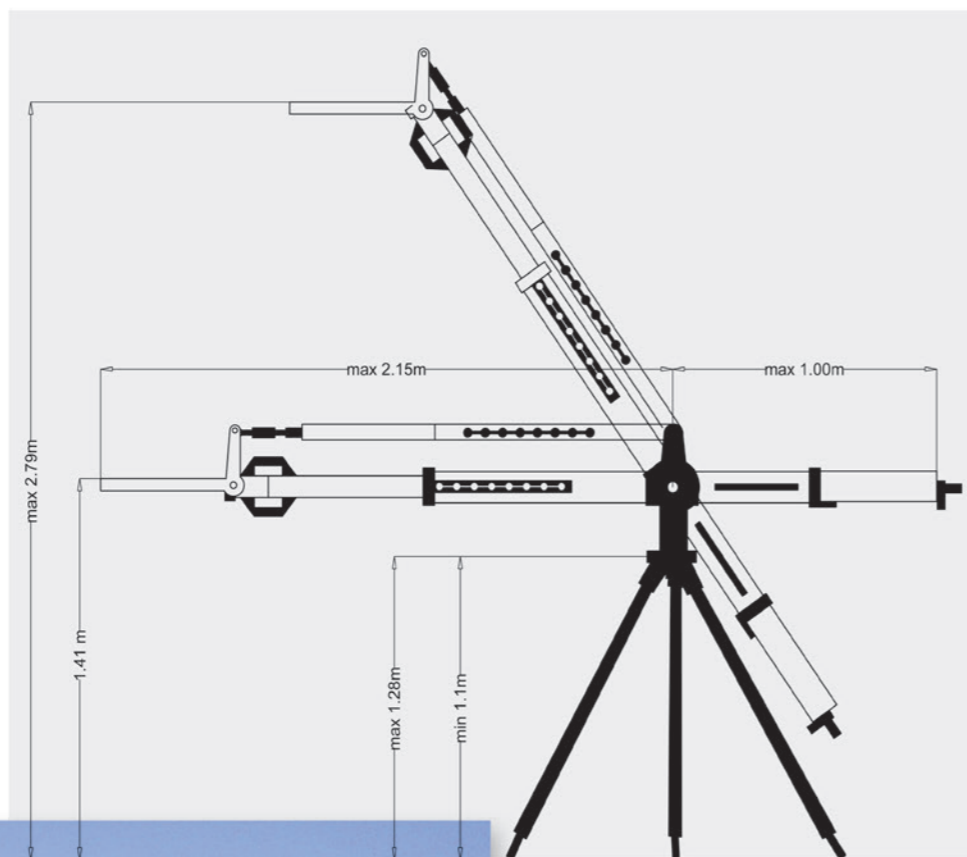

میله نگهدارنده مانیتور

ریله های استیل

شهرک سینمایی

مدل: پویا - H

شرکت بعثت کرین پویا را برای کاربردهای فیلمبرداری و تصویر برداری در داخل و خارج استودیو با استحکام و کیفیت بسیار بالا ارائه نموده است. طول کرین پویا را می توان در چند ثانیه بدون نیاز به هیچگونه ابزار تغییر داد.

بالانس کردن آن با وزنه های توازن متقابل (Counter Balance) بسیار آسان است چرا که برای این کار در پویا از مکانیزم دسته گردان قفل شونده خودکار استفاده شده است. حرکت پویا به آسانی و با نرمی انجام می گیرد و تثبیت موقعیت آن بوسیله دو ترمز افقی و عمودی امکان پذیر است.

مجموعه کرین پویا شامل:

- سیستم تلسکوپی ۸ مرحله ای (فاصله هر مرحله ۶۵ میلیمتر)
- دسته گردان برای تنظیم کردن توازن متقابل وزنه ها
- دو ترمز (افقی و عمودی)
- سه پایه
- گیره با امکان ایمنی
- وزنه های تعادل
- کیف حمل و نقل برزنتی

ستون متغیر دوار

نگهدارنده هد

وزنه های تعادل