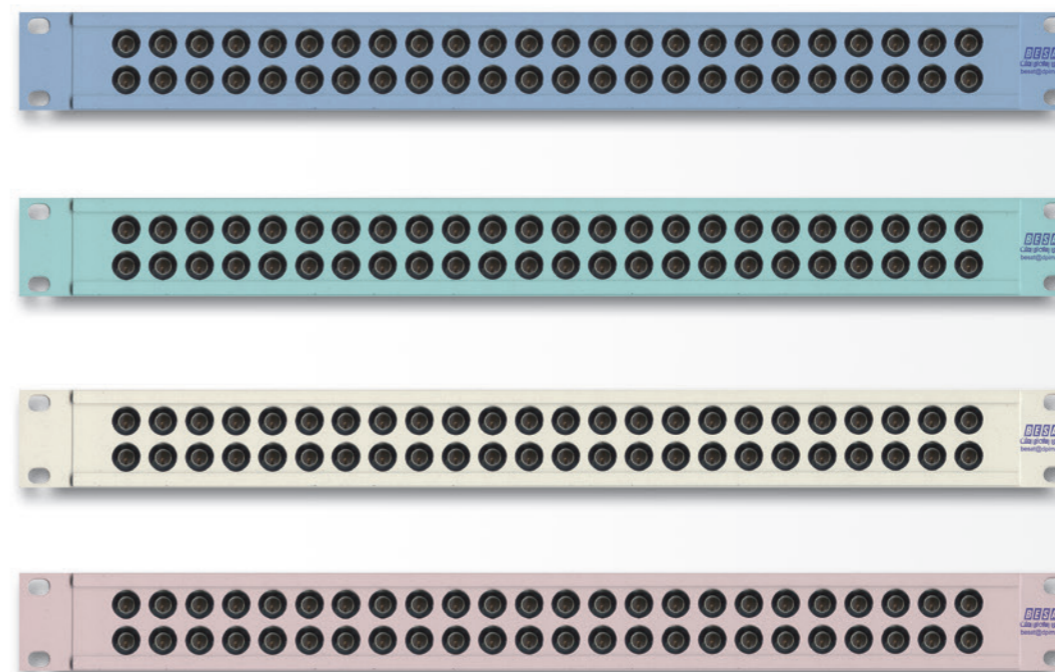

مدل: APP

مدل: VPP- MUSA

مدل: AWB

وال باکس های بعثت برای نصب بر روی دیوار طراحی شده اند. این وال باکس های استیل با انواع متنوعی از کانکتورها، برقراری ارتباط در استودیوها و اتاق های فرمان را به سادگی امکان پذیر می کنند. وال باکس ها به صورت مودولار و در اندازه ۱۹ اینچ یا اندازه های سفارشی و ترکیبی از انواع کانکتورها، قابل تهیه است.