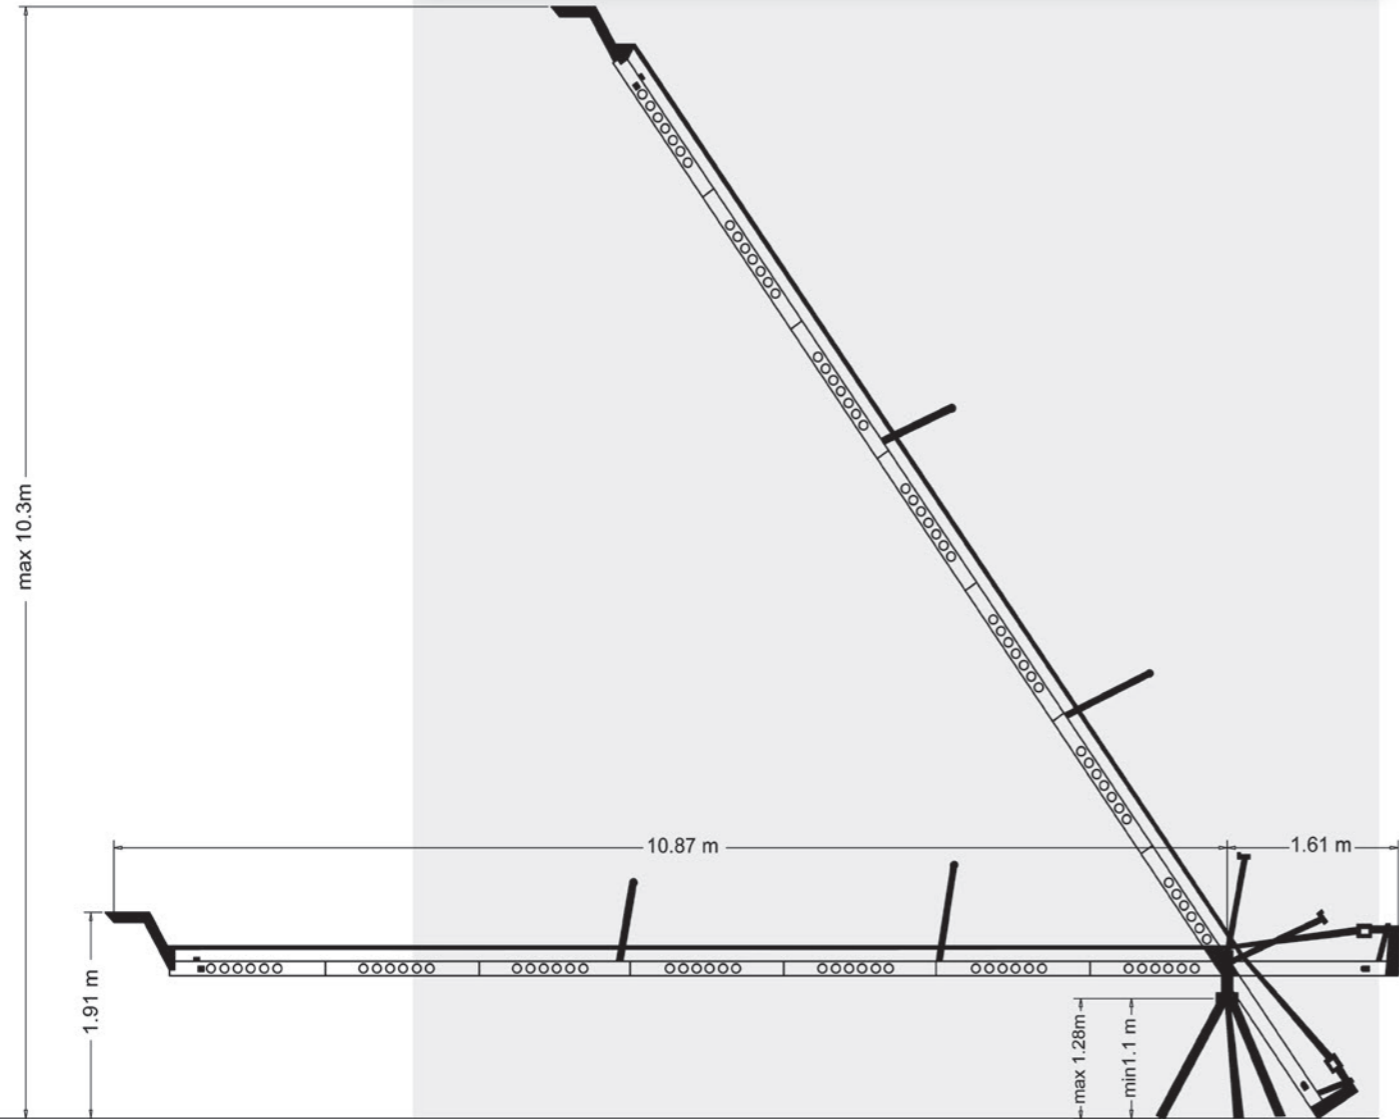

ستون اصلی

وزنه های تعادل

استادیوم آزادی

مدل: LHC - 4 - 12

امروزه بکارگیری کرین چه در داخل استودیو و چه در فضاهای بیرونی امری متداول شده است و تصویر برداران می توانند به کمک کرین تصاویری زیبا از زاویه های متنوع تهیه نمایند.

گروه صنایع بعثت، کرین ویژه تصویر برداری فیلم و ویدئو را در طول های مختلف تولید می نماید. طول کرین مدل LHC-4-12 از ۴/۵ متر تا ۱۲ متر متغیر است.

مترایهای متداول عبارتند از: ۴/۵، ۶، ۷/۵، ۹ و ۱۲ متر. نصب و راه اندازی کرین به راحتی توسط یک نفر در مدت ۲۰ دقیقه انجام می شود. ویژگی خاص کرین LHC-4-12 بعثت، حرکت نرم و بدون لرزش در جهت های مختلف می باشد.

علاوه بر این هد کرین با دارا بودن موتورهای خاص قابل برنامه ریزی حرکت های بدون نقص Tilt و Pan را به وجود می آورد. اپراتور کرین میتواند با استفاده از باکس کنترل، حرکات زوم، فوکوس، Tilt و Pan را کنترل نماید.