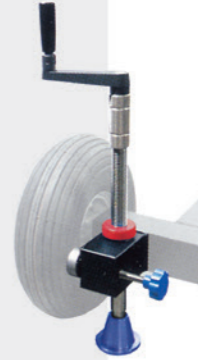

شهرک سینمایی