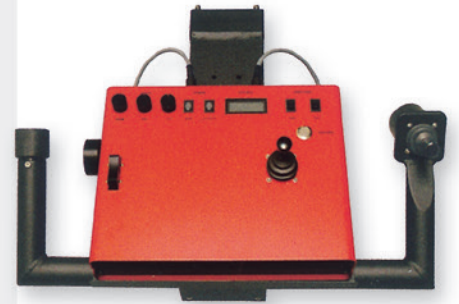

مدل: B-HRH

باکس کنترل این هد ضمن کنترل حرکت Pan و Tilt قابلیت تنظیمات لنز از قبیل زوم و فوکوس را نیز دارا می باشد.
ریموت هد B-HRH با وجود وزن کم قادر است دوربین های تا وزن ۳۰ کیلو گرم را به حرکت در آورد.

تجهیزات جانبی:

- باکس کنترل با امکان تنظیم پیوسته سرعت
- کابل رابط
- نگهدارنده باتری (۲ عدد باتری NP1)
- کابل زوم و فوکوس لنز (با توجه به مدل لنز)
- منبع تغذیه
- جعبه حمل
- کتابچه راهنما

مشخصات فنی

9 kg	وزن
30 kg	وزن قابل تحمل
360°	محدوده حرکت عمودی
360°	محدوده حرکت افقی

محل نصب کابل های رابط

باکس کنترل