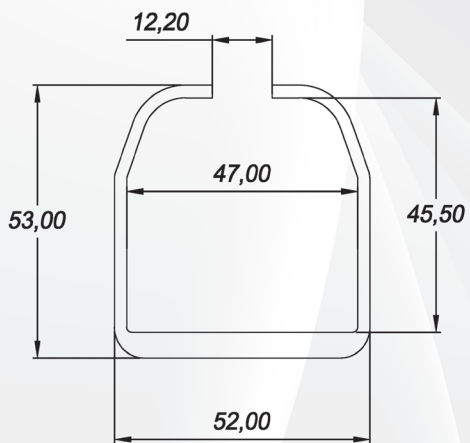

تجهیزات

بازوی آویز

کنسول

دیمر

پرتابل

استودیویی

مدل: T-C-Rail

مدل: S-C-Rail