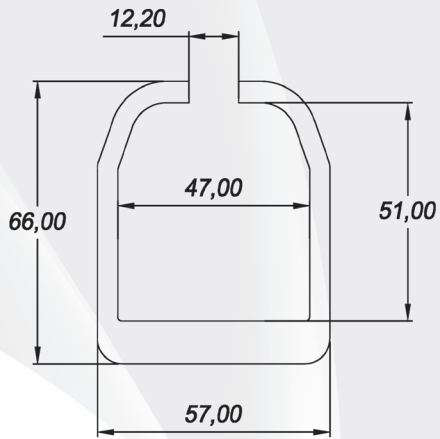

تجهیزات

بازوی آویز

کنسول

دیمر

پرتابل

استودیویی

مدل: T-C-Rail

مدل: S-C-Rail